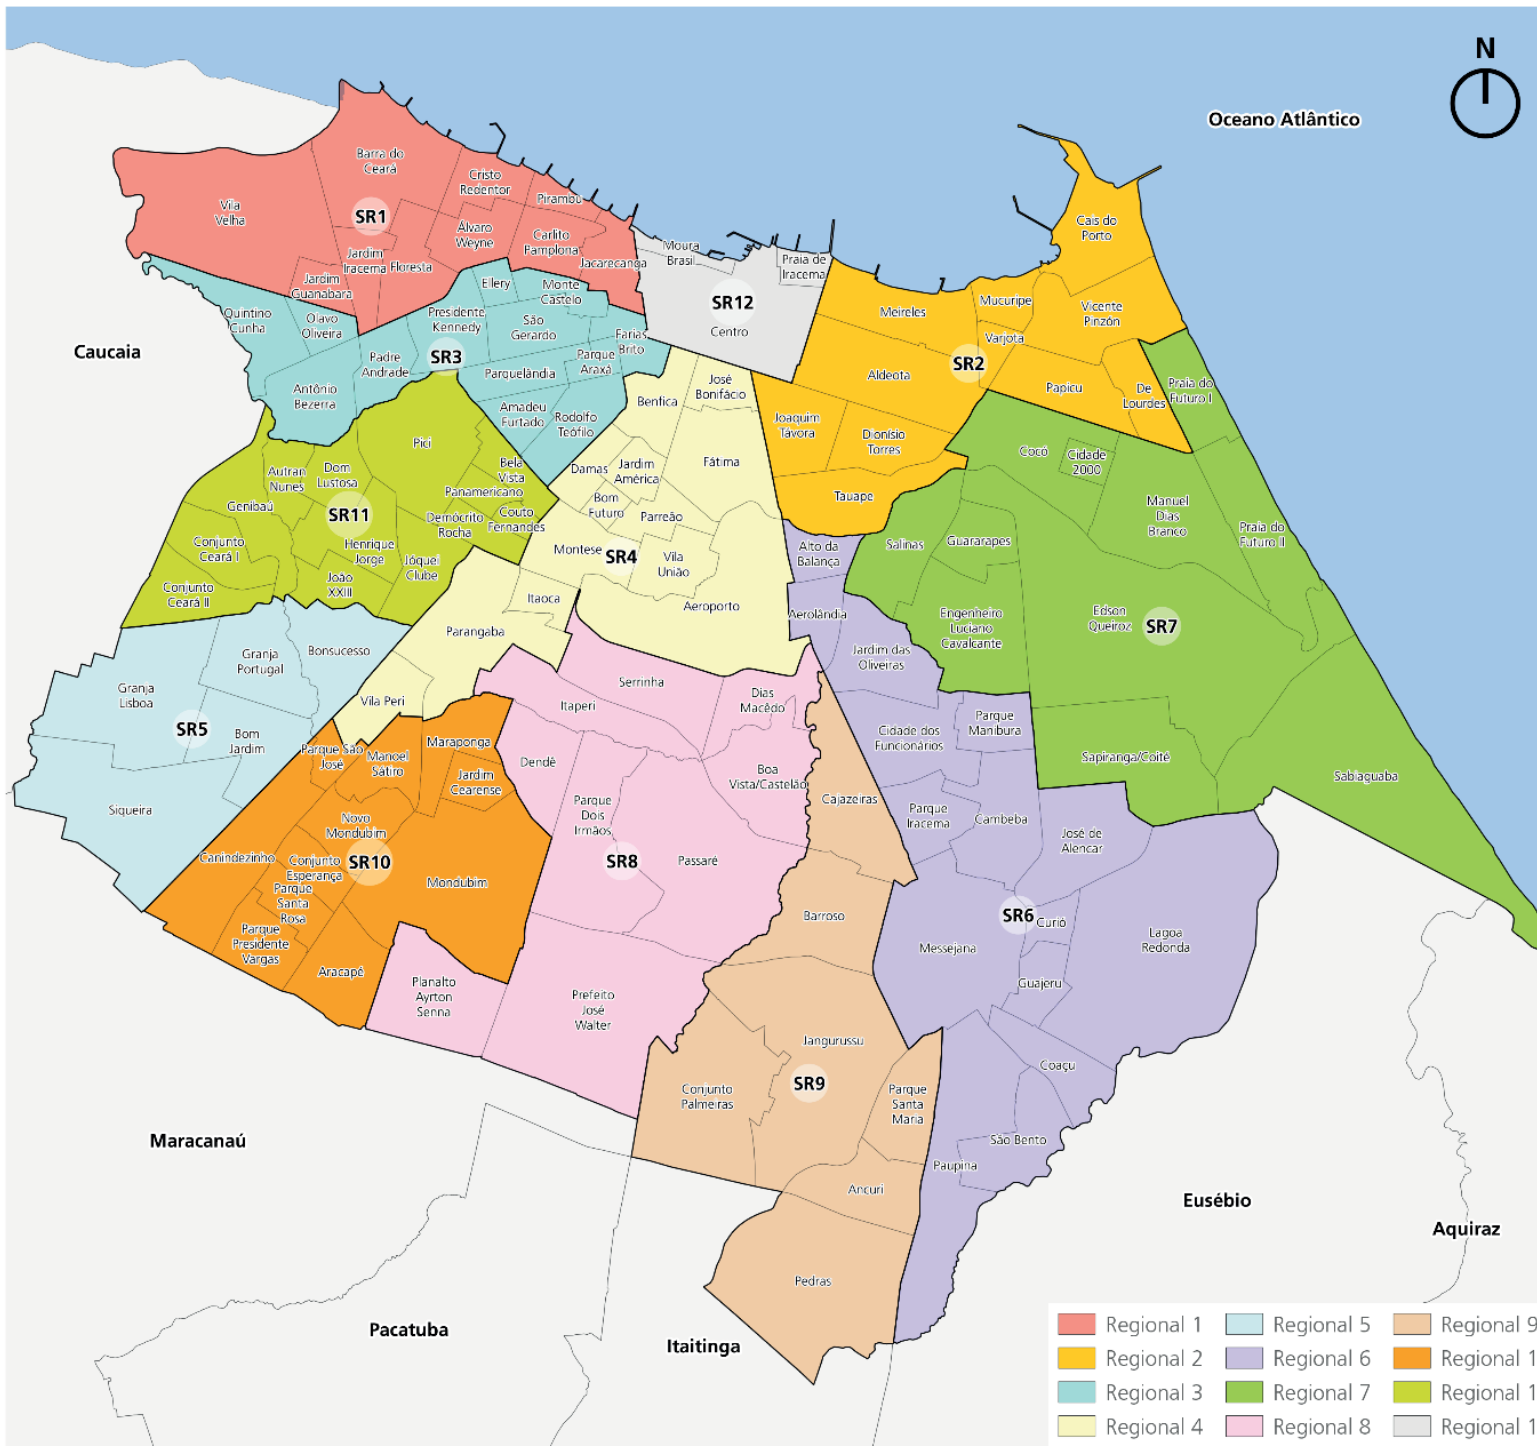

Divisão das Regionais

Art. 13 da Lei Complementar nº 0278/2019
Decreto nº 14.590/2020

- SR 1** - Barra do Ceará, Vila Velha, Jardim Guanabara, Cristo Redentor, Pirambu, Carlito Pamplona, Jacarecanga, Jardim Iracema, Álvaro Weyne e Floresta
- SR 2** - Aldeota, Meireles, Papicu, Varjota, De Lourdes, Vicente Pinzón, Cais do Porto, Mucuripe, Tauape, Joaquim Távora e Dionísio Torres
- SR 3** - Antônio Bezerra, Olavo Oliveira, Quintino Cunha, Padre Andrade, Presidente Kennedy, Ellery, Monte Castelo, Farias Brito, São Gerardo, Amadeu Furtado, Rodolfo Teófilo, Parquelândia e Parque Araxá
- SR 4** - Benfica, Fátima, José Bonifácio, Montese, Damas, Jardim América, Bom Futuro, Parangaba, Vila Peri, Itaoca, Aeroporto, Vila União e Parreão
- SR 5** - Bom Jardim, Bonsucesso, Siqueira, Granja Portugal e Granja Lisboa
- SR 6** - Aerolândia, Alto da Balança, Cidade dos Funcionários, Jardins das Oliveiras, Parque Manibura, Messejana, Cambéba, Parque Iracema, Lagoa Redonda, Curió, Guajeru, José de Alencar, Paupina, São Bento e Coaçu
- SR 7** - Praia do Futuro I, Praia do Futuro II, Cocó, Cidade 2000, Manoel Dias Branco, Salinas, Guararapes, Luciano Cavalcante, Edson Queiroz, Sapiroanga/Coité e Sabiaguaba
- SR 8** - Serrinha, Itaperi, Dendê, Parque Dois Irmãos, Dias Macêdo, Boa Vista, Passaré, Prefeito José Walter e Planalto Ayrton Senna
- SR 9** - Barroso, Cajazeiras, Conjunto Palmeiras, Jangurussu, Ancuri, Parque Santa Maria, Paupina, São Bento, Coaçu e Guajeru
- SR 10** - Canindezinho, Parque Santa Rosa, Parque Presidente Vargas, Conjunto Esperança, Parque São José, Novo Mondubim, Aracapé, Maraponga, Jardim Cearense e Mondubim
- SR 11** - Bela Vista, Couto Fernandes, Demócrito Rocha, Panamericano, Pici, Autran Nunes, Dom Lustosa, Henrique Jorge, João XXIII, Jóquei Clube, Genibaú, Conjunto Ceará I e Conjunto Ceará II
- SR 12** - Centro, Moura Brasil e Praia de Iracema